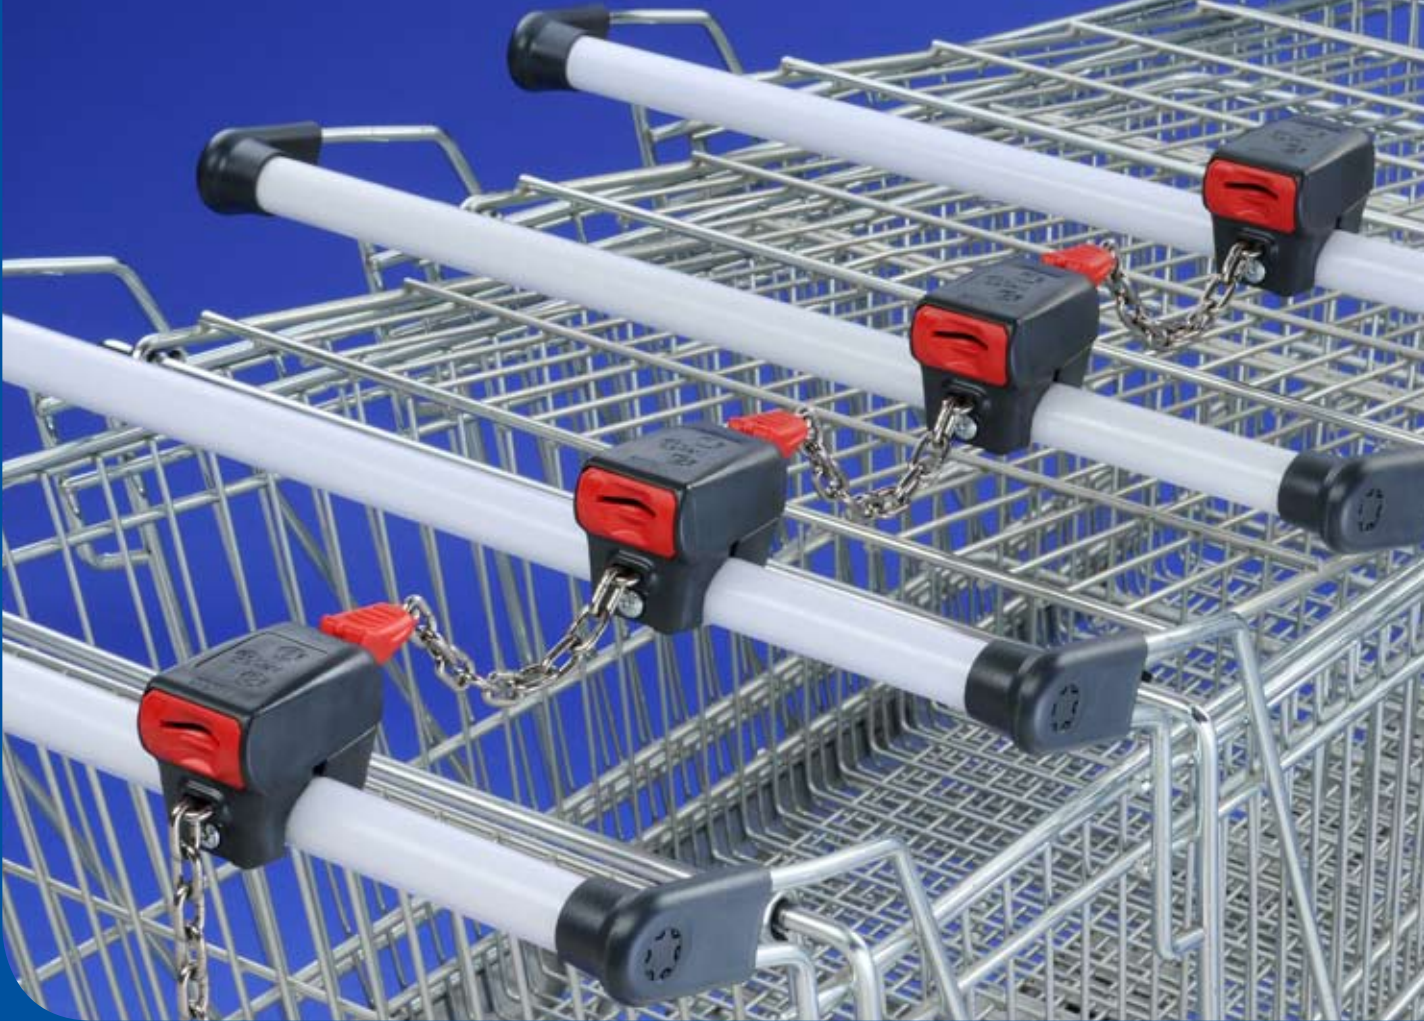

smartloc

smartloc

smartloc: Einfach kompakt

Das smartloc kombiniert Robustheit mit kompakter Bauweise. Mit seiner schmalen Bauform bietet das smartloc wenig Angriffsfläche für Vandalismus. Auf Wunsch lieferbar mit verstärkten Mechanikkomponenten aus Zinkdruckguß und damit auch für den

Einsatz bei Transportwagen besonders geeignet. Die Sondervariante smartloc U ist kompatibel zum uniloc. Die schnell und einfach zu wechselnde Münzkassette hat sich bereits hunderttausendfach beim euroloc bewährt.

Lieferbar sowohl mit einem als

auch mit zwei Münzschlitzen für Münzen mit stark unterschiedlichem Durchmesser.

smartloc U ist kompatibel zu uniloc.

Geeignet für Transportwagen.

Auch mit zwei Münzschlitzen lieferbar.

Der Schlüssel zu Ihrem Erfolg

1 Kompatibel

smartloc ist durch den Einsatz des bewährten S-Konturschlüssels kompatibel mit duraloc und variloc.

2 Bewährt

Schlüssel und Kette sind aus rostfreiem Edelstahl. Der Schlüssel ist klein und dank S-Kontur extrem stabil.