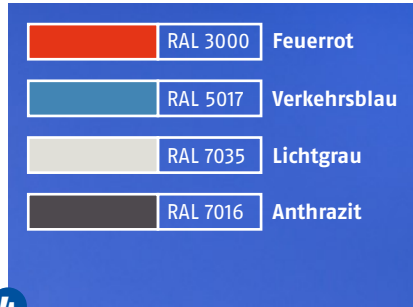

3 Aufgeräumt

Das ClipOn lässt sich ideal mit dem systec euroloc kombinieren, damit der Parkplatz aufgeräumt ist.

4 Individuell

Wir liefern in 4 Standardfarben. Bei entsprechender Stückzahl auch in Ihrer Hausfarbe.